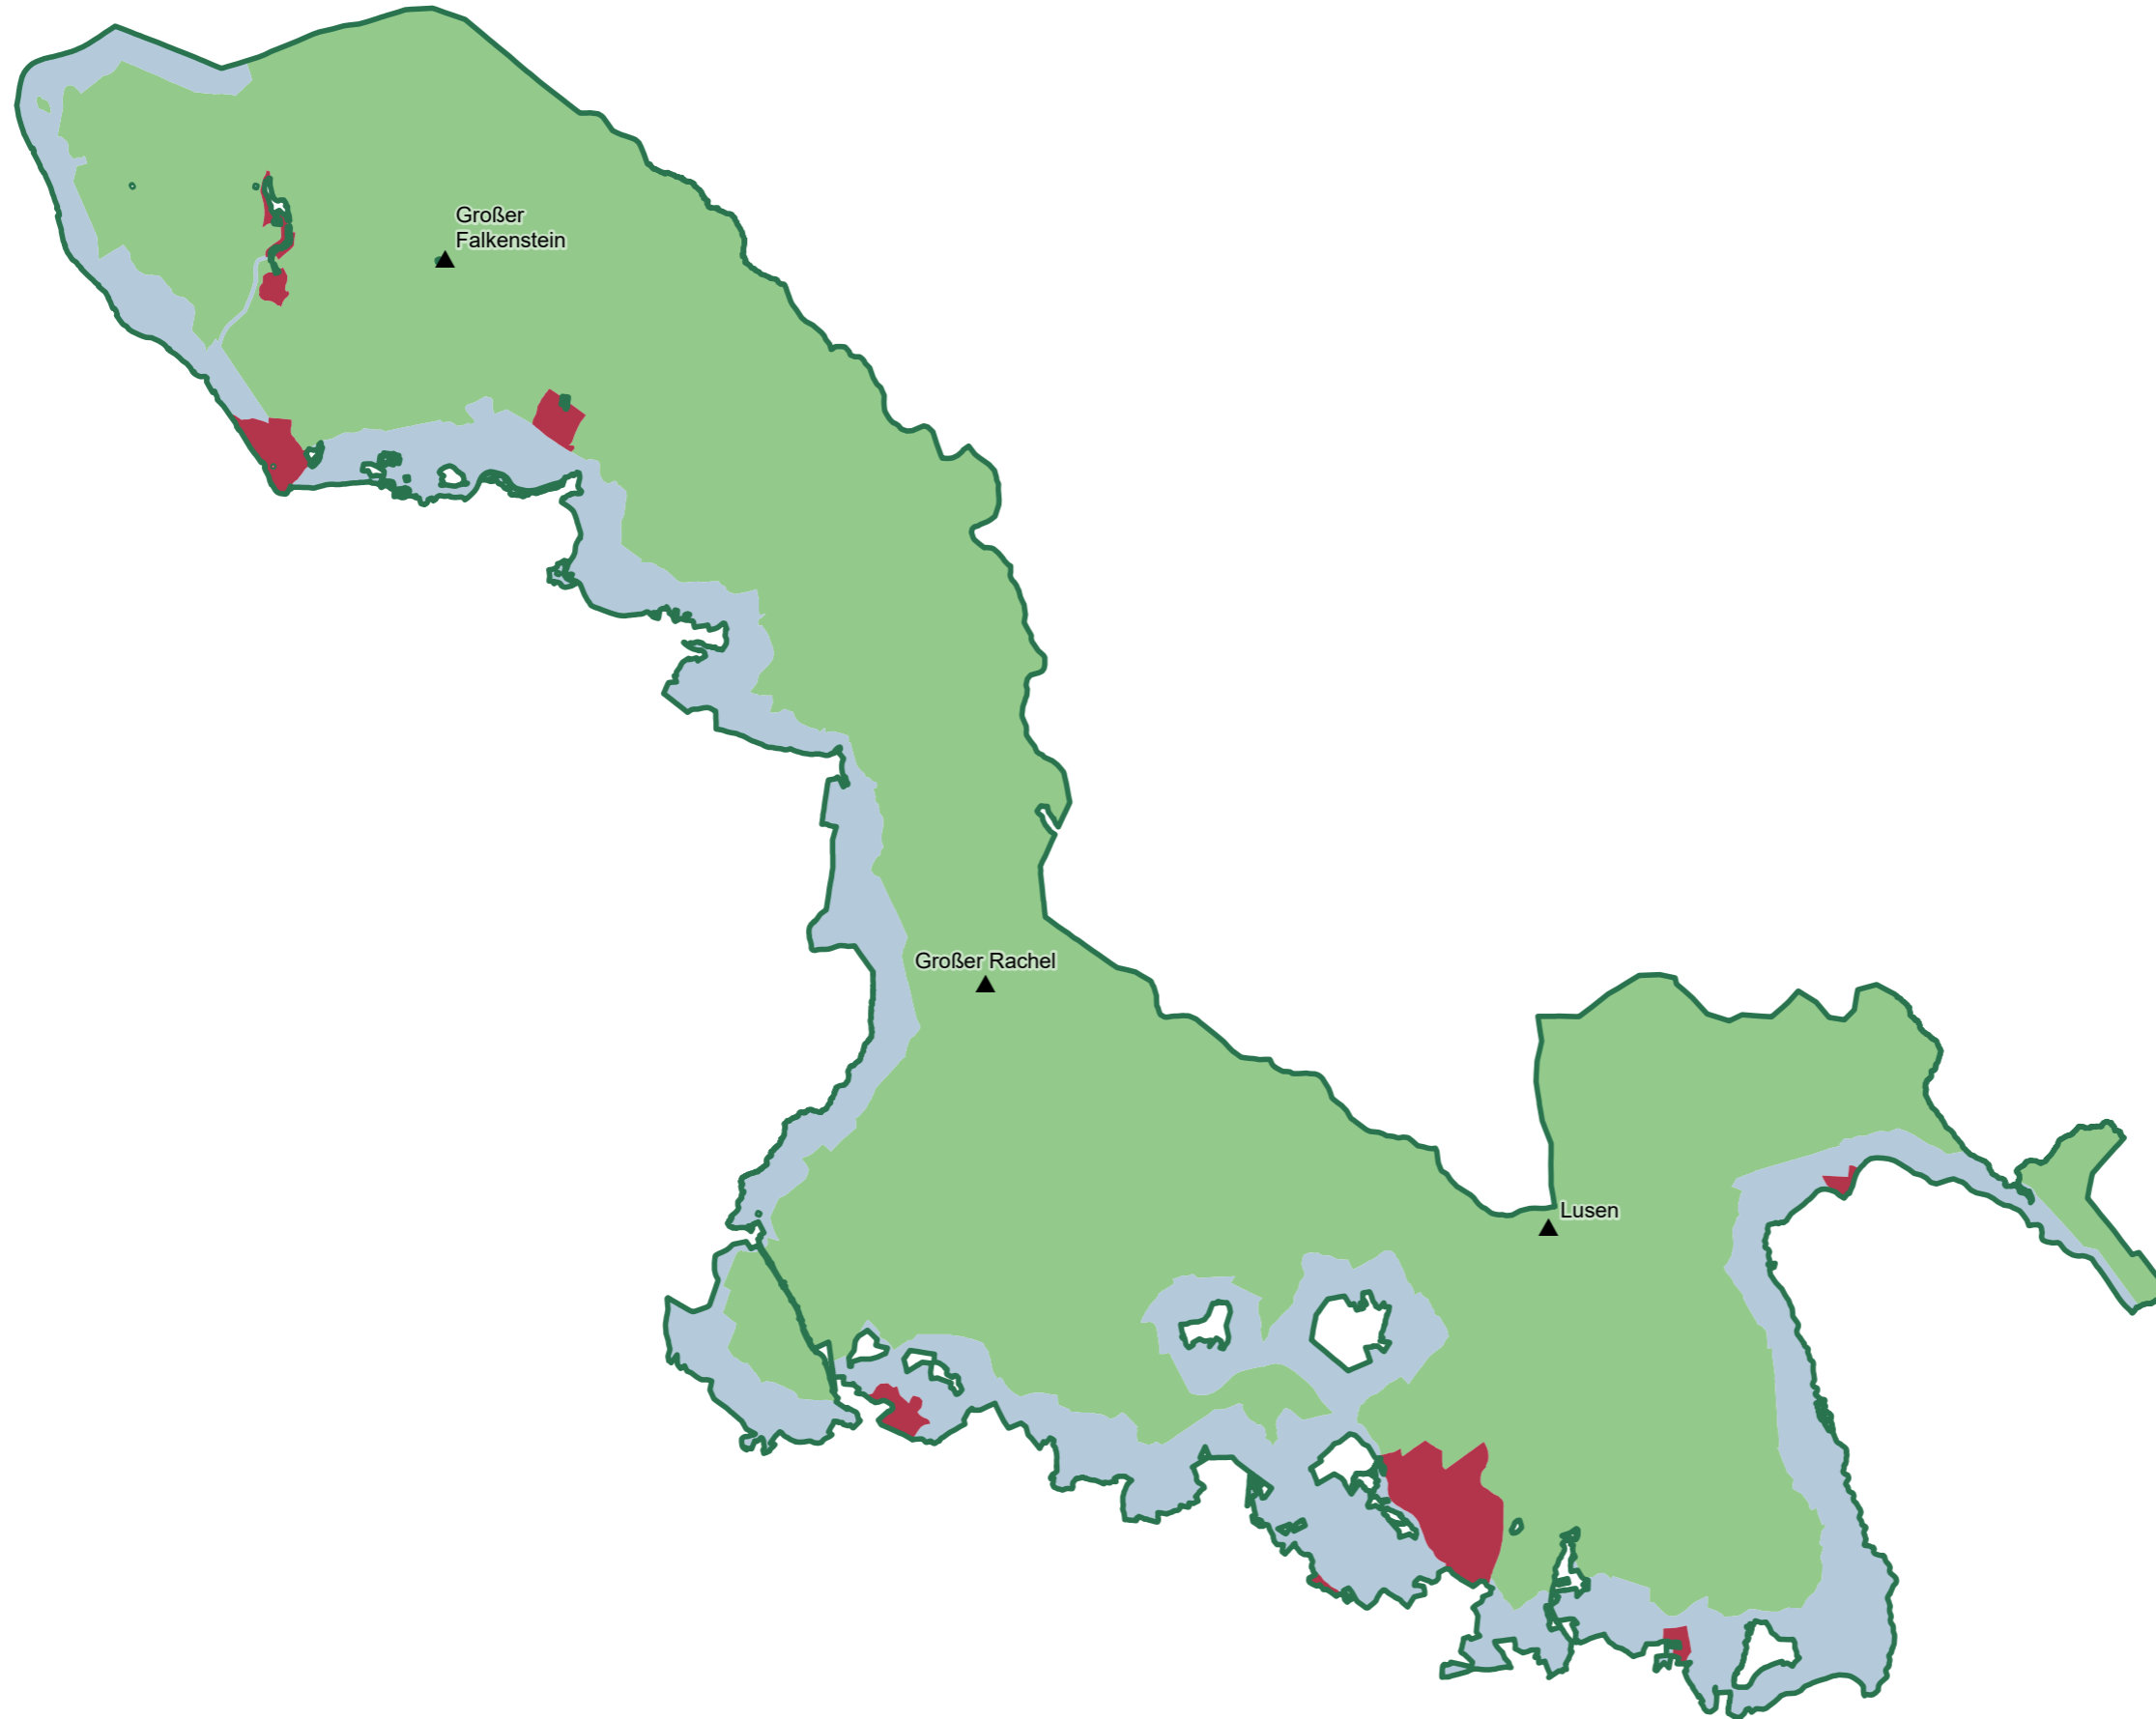

Zonierung

- ▲ Berggipfel
- ▭ Nationalparkgrenze

Zonierung (Stand: 22.04.2024)

- Naturzone
- Managementzone
- Erholungszone

© 2024 Nationalparkverwaltung Bayerischer Wald
© Geobasisdaten: Bayerische Vermessungsverwaltung 2024