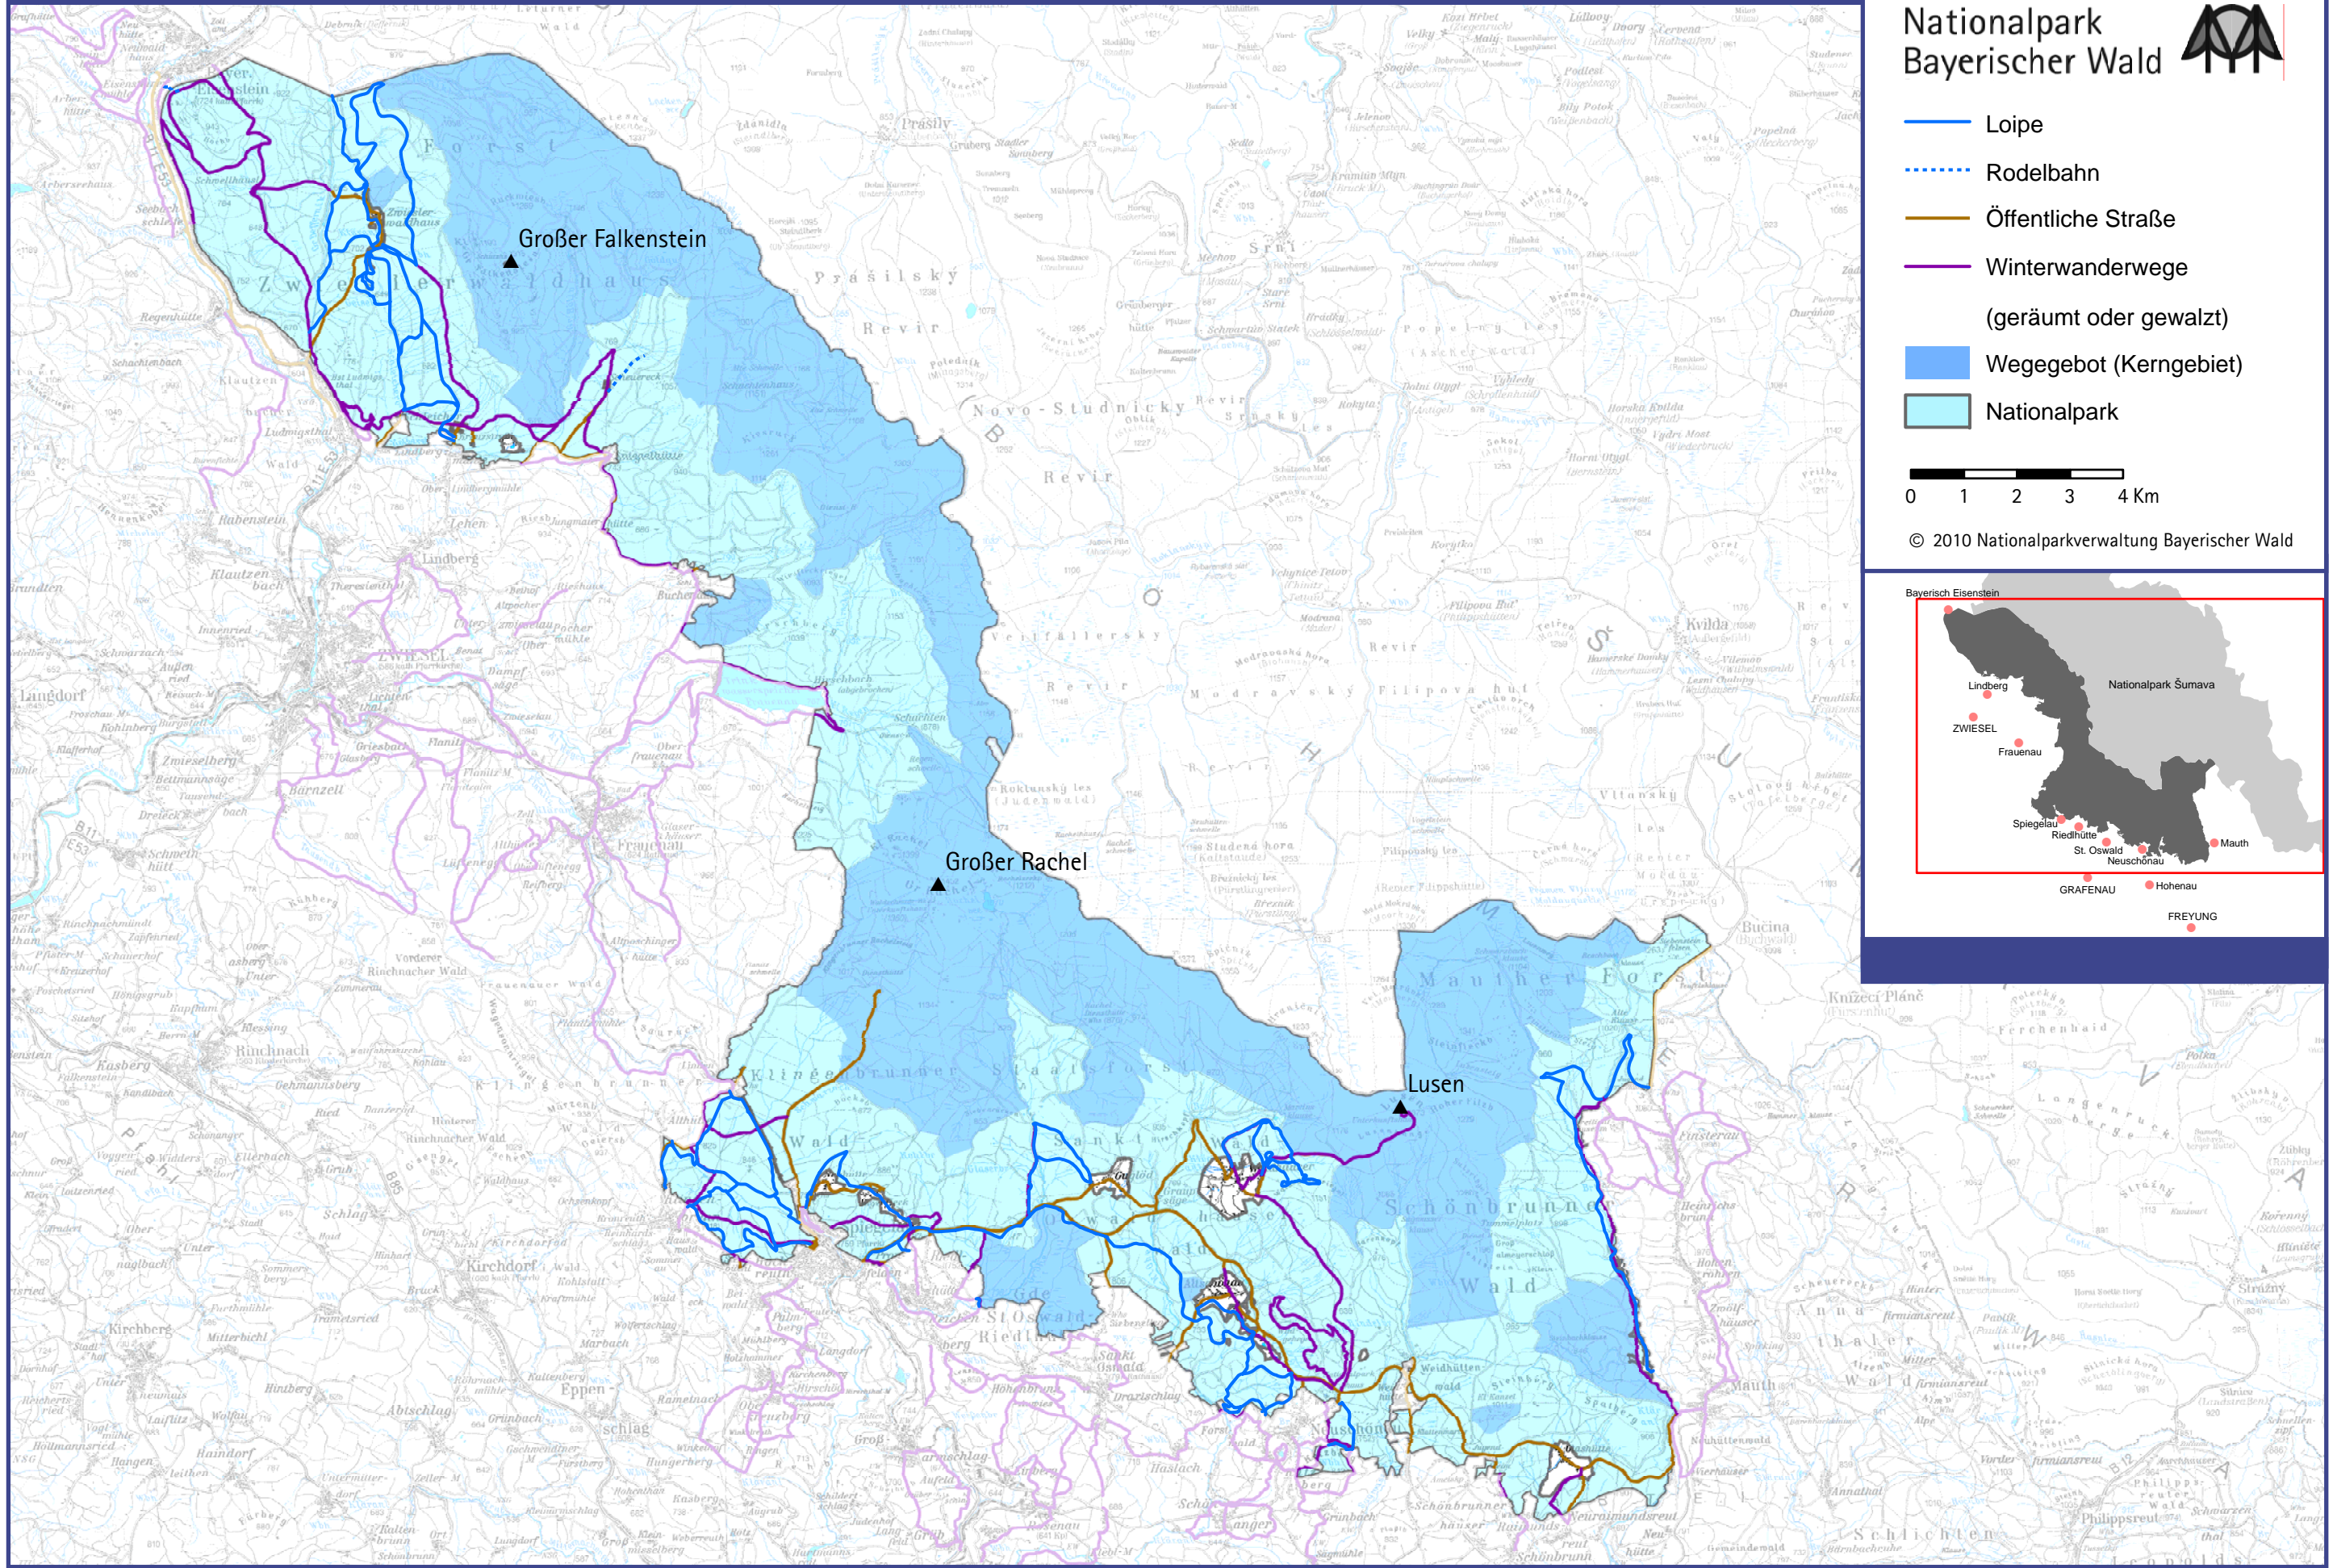

Winterwanderwege, Loipen und Rodelbahnen

Nationalpark Bayerischer Wald 

-  Loipe
-  Rodelbahn
-  Öffentliche Straße
-  Winterwanderwege (geräumt oder gewalzt)
-  Wegebot (Kerngebiet)
-  Nationalpark

© 2010 Nationalparkverwaltung Bayerischer Wald