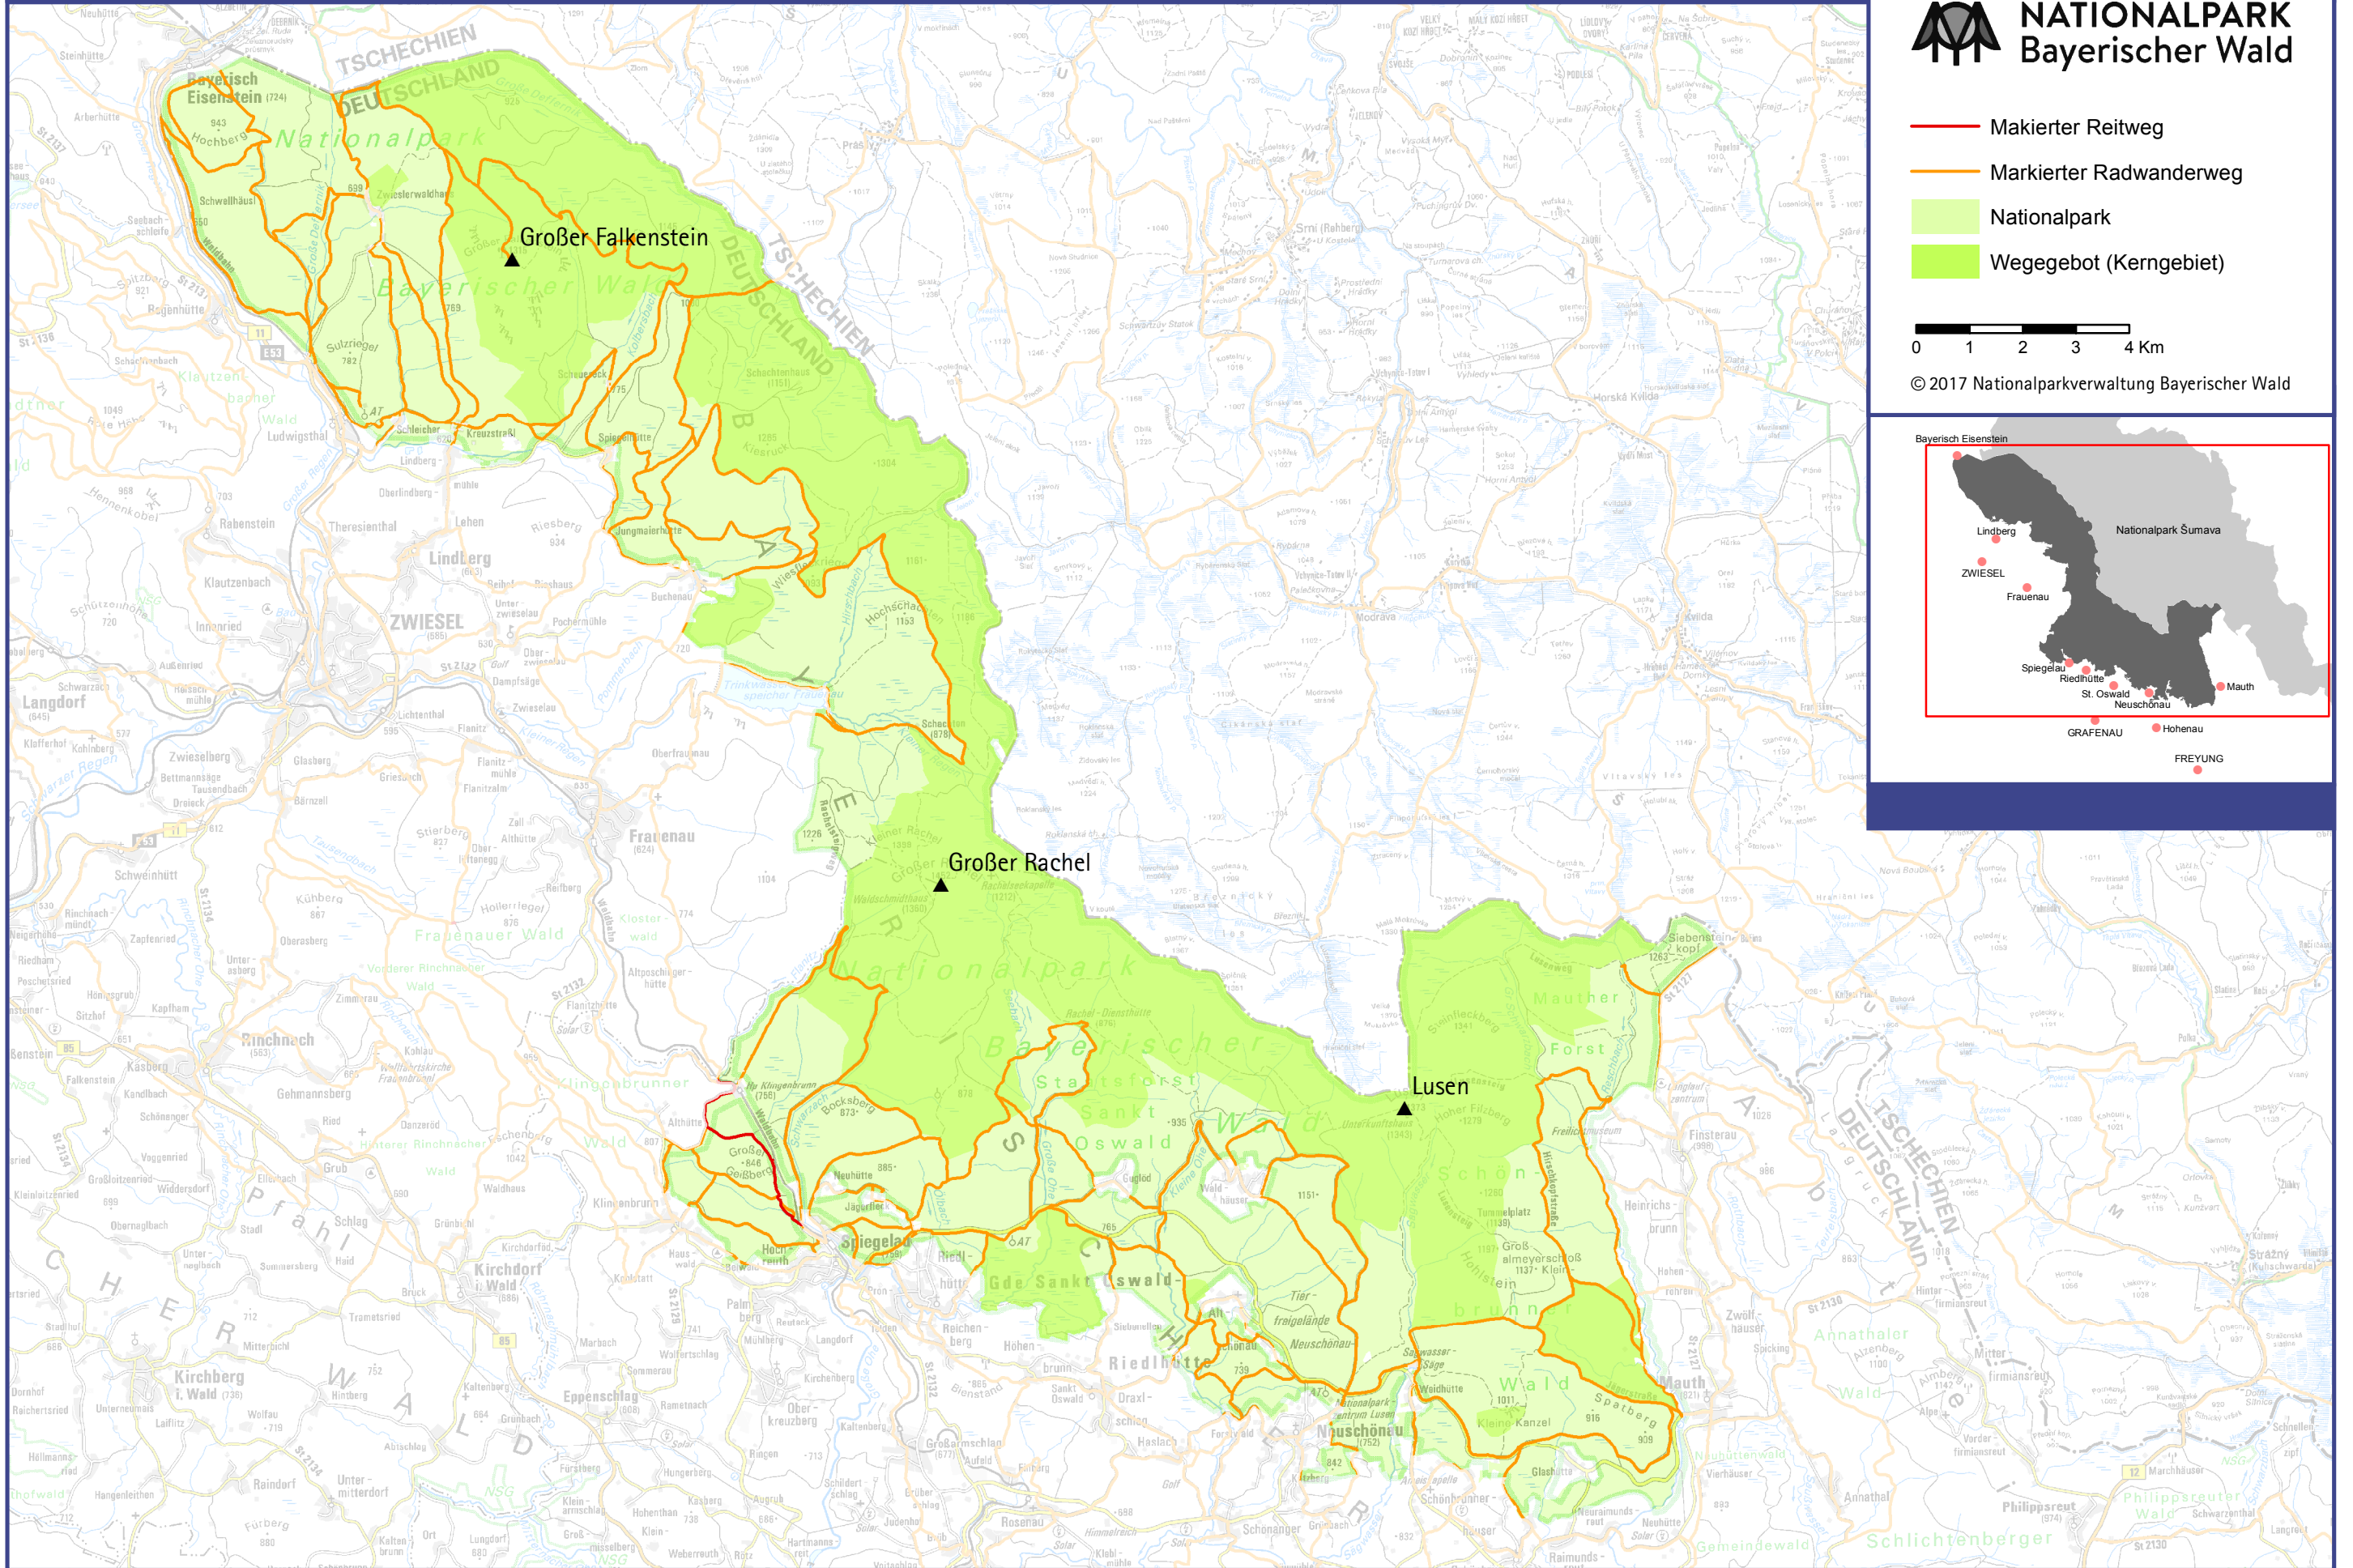

# Radwander- und Reitwege

- Markierter Reitweg
- Markierter Radwanderweg
- Nationalpark
- Wegegebot (Kerngebiet)

© 2017 Nationalparkverwaltung Bayerischer Wald