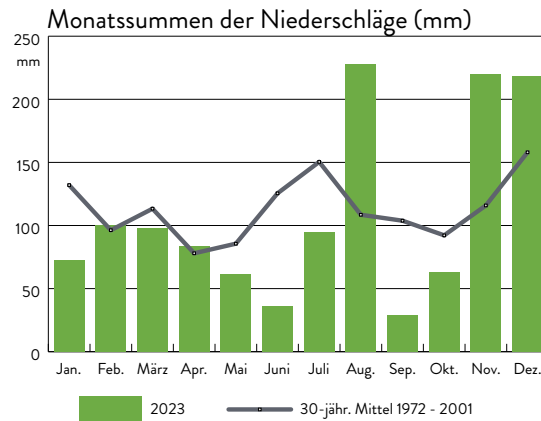

WETTERSTATION WALDHÄUSER (945M Ü. NN) Monatsrückblick Dezember 2023

Monatswerte

Ausgewählte Klimadaten

Wert	Dezember 2023	Mittel 1972-2001	Extreme 1972-2023
Durchschnittstemperatur (°C)	0,4	-1,4	-4,7 / 3,5
Maximum der Tagestemperatur (°C)	9,0	9,7	16,9
Minimum der Tagestemperatur (°C)	-11,2	-12,3	-20,1
Min. der Tagestemperatur 5 cm ü. Boden (°C)	-15,4	-16,0	-25,3
Anzahl Frosttage: $T_{min} < 0^{\circ}\text{C}$	18	25,5	10 / 31
Anzahl Eistage: $T_{max} < 0^{\circ}\text{C}$	5	11,7	0 / 21
Niederschlagssumme (mm)	218,4	158,0	6,9 / 351,2
max. Tagessumme des Niederschlags (mm)	50,5	32,5	3,9 / 78,4
Anzahl Tage mit Niederschlägen $> 0,1\text{mm}$	25	19,5	4 / 30
Summe des gefallenen Neuschnees (cm)	113	95,5	2 / 264
Maximale Schneehöhe (cm)	78	53,8	1 / 130
Anzahl Tage mit einer Schneedecke $> 0\text{cm}$	31	26,8	2 / 31
Maximale Windspitze (m/s)	18,8	18,2	26,0
Sonnenscheindauer (Std.)	33,6	53,8	16,2 / 156,0