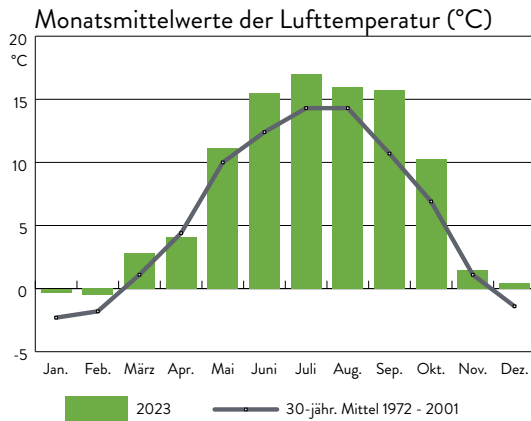

WETTERSTATION WALDHÄUSER (945M Ü. NN) Monatsrückblick Dezember 2023

Monatswerte

Ausgewählte Klimadaten

Wert	Dezember 2023	Mittel 1972-2001	Extreme 1972-2023
Durchschnittstemperatur (°C)	0,4	-1,4	-4,7 / 3,5
Maximum der Tagestemperatur (°C)	9,0	9,7	16,9
Minimum der Tagestemperatur (°C)	-11,2	-12,3	-20,1
Min. der Tagestemperatur 5 cm ü. Boden (°C)	-15,4	-16,0	-25,3
Anzahl Frosttage: $T_{min} < 0^{\circ}\text{C}$	18	25,5	10 / 31
Anzahl Eistage: $T_{max} < 0^{\circ}\text{C}$	5	11,7	0 / 21
Niederschlagssumme (mm)	218,4	158,0	6,9 / 351,2
max. Tagessumme des Niederschlags (mm)	50,5	32,5	3,9 / 78,4
Anzahl Tage mit Niederschlägen $> 0,1\text{mm}$	25	19,5	4 / 30
Summe des gefallenen Neuschnees (cm)	113	95,5	2 / 264
Maximale Schneehöhe (cm)	78	53,8	1 / 130
Anzahl Tage mit einer Schneedecke $> 0\text{cm}$	31	26,8	2 / 31
Maximale Windspitze (m/s)	18,8	18,2	26,0
Sonnenscheindauer (Std.)	33,6	53,8	16,2 / 156,0