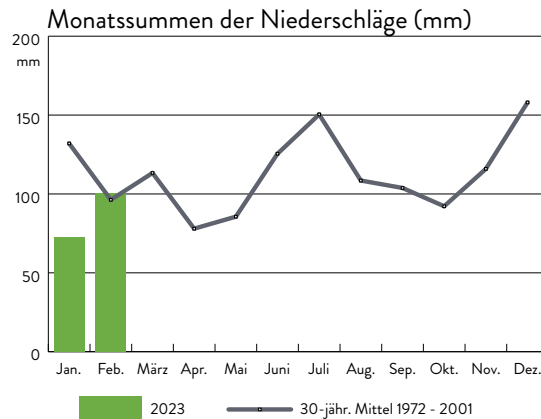

# WETTERSTATION WALDHÄUSER (945M Ü. NN)

## Monatsrückblick Februar 2023

### Ausgewählte Klimadaten

Wert	Februar 2023	Mittel 1972-2001	Extreme 1972-2023
Durchschnittstemperatur (°C)	-0,5	-1,8	-8,3 / 2,3
Maximum der Tagestemperatur (°C)	13,0	10,1	16,0
Minimum der Tagestemperatur (°C)	-10,7	-12,5	-19,8
Min. der Tagestemperatur 5 cm ü. Boden (°C)	-12,7	-16,4	-23,9
Anzahl Frosttage: $T_{min} < 0^{\circ}\text{C}$	18	23,6	14 / 28
Anzahl Eistage: $T_{max} < 0^{\circ}\text{C}$	8	11,2	0 / 23
Niederschlagssumme (mm)	100,4	96,3	11,4 / 260,1
max. Tagessumme des Niederschlags (mm)	23,0	23,1	46,0
Anzahl Tage mit Niederschlägen $> 0,1\text{mm}$	14	15,5	6 / 25
Summe des gefallenen Neuschnees (cm)	80	74,5	8 / 244
Maximale Schneehöhe (cm)	70	83,3	191
Anzahl Tage mit einer Schneedecke $> 0\text{cm}$	26	27,0	10 / 29
Maximale Windspitze (m/s)	16,9	18,4	27,0
Sonnenscheindauer (Std.)	101,0	88,2	18,0 / 154,1