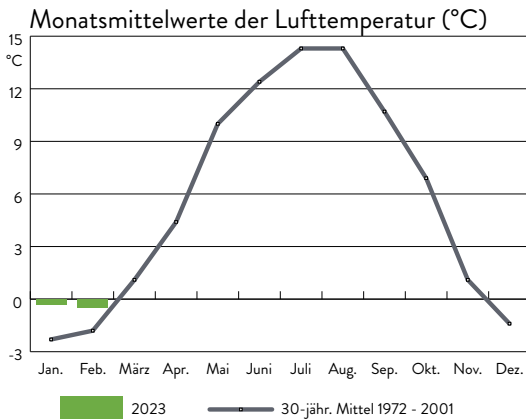

# WETTERSTATION WALDHÄUSER (945M Ü. NN)

### Ausgewählte Klimadaten

Wert	Februar 2023	Mittel 1972-2001	Extreme 1972-2023
Durchschnittstemperatur (°C)	-0,5	-1,8	-8,3 / 2,3
Maximum der Tagestemperatur (°C)	13,0	10,1	16,0
Minimum der Tagestemperatur (°C)	-10,7	-12,5	-19,8
Min. der Tagestemperatur 5 cm ü. Boden (°C)	-12,7	-16,4	-23,9
Anzahl Frosttage: $T_{min} < 0^{\circ}\text{C}$	18	23,6	14 / 28
Anzahl Eistage: $T_{max} < 0^{\circ}\text{C}$	8	11,2	0 / 23
Niederschlagssumme (mm)	100,4	96,3	11,4 / 260,1
max. Tagessumme des Niederschlags (mm)	23,0	23,1	46,0
Anzahl Tage mit Niederschlägen $> 0,1\text{mm}$	14	15,5	6 / 25
Summe des gefallenen Neuschnees (cm)	80	74,5	8 / 244
Maximale Schneehöhe (cm)	70	83,3	191
Anzahl Tage mit einer Schneedecke $> 0\text{cm}$	26	27,0	10 / 29
Maximale Windspitze (m/s)	16,9	18,4	27,0
Sonnenscheindauer (Std.)	101,0	88,2	18,0 / 154,1