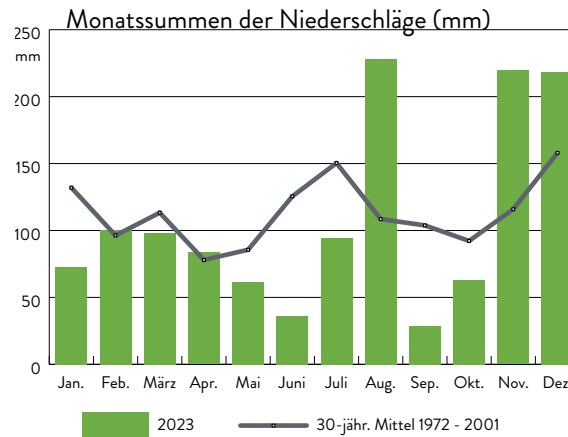

WETTERSTATION WALDHÄUSER (945M Ü. NN)

Jahresrückblick 2023

Monatswerte

Ausgewählte Klimadaten

Wert	2023	Mittel 1972 - 2001	Extreme 1972 - 2023
Durchschnittstemperatur (°C)	7,8	5,8	4,4 / 7,9
Maximum der Tagestemperatur (°C)	31,7	28,1	25,0 / 32,9
Minimum der Tagestemperatur (°C)	-11,2	-15,9	-9,6 / -23,8
Min. der Tagestemperatur 5 cm ü. Boden (°C)	-15,4	-20,2	-12,0 / -27,6
Anzahl Tropentage: Tmax > 30°C	2	0,2	0 / 8
Anzahl Sommertage: Tmax > 25°C	31	8,0	1 / 40
Anzahl Frosttage: Tmin < 0°C	106	134,5	88 / 169
Anzahl Eistage: Tmax < 0°C	34	50,2	14 / 81
letzter Spätfrost (2m ü. Boden)	26.04.	02.05.	30.03. / 02.06.
erster Frühfrost (2m ü. Boden)	15.10.	14.10.	15.09. / 11.11.
Dauer der frostfreien Periode (Tage)	171	164	110 / 215
Niederschlagssumme (mm)	1304,2	1359,4	831,5 / 1921,8
max. Tagessumme des Niederschlags (mm)	50,5	55,2	130,4
Anzahl Tage mit Niederschlägen > 0,1mm	211	202,1	152 / 233
Summe des gefallenen Neuschnees (cm)	304	419,4	119 / 838
Maximale Schneehöhe (cm)	78	97,5	20 / 191
Anzahl Tage mit einer Schneedecke > 0cm	96	139,1	72 / 178
Maximale Windspitze (m/s)	20,4	23,0	38,0
Sonnenscheindauer (Std.)	1631,7	1502,9	1234,3/1901,3

Bemerkungen

- wie auch schon 2019 und 2022 zweithöchste Jahresdurchschnittstemperatur (Maximum 2014 und 2018);
- dritthöchste Anzahl an Sommertagen (2003: 39 Tage / 2015: 40 Tage);
- drittniedrigste Anzahl an Frosttagen (2002: 98 Tage / 2014: 88 Tage);