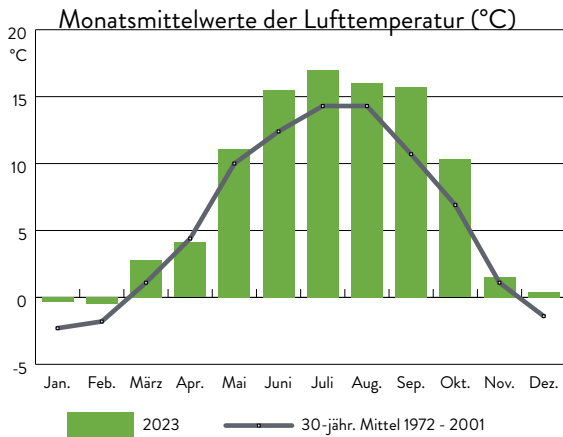

WETTERSTATION WALDHÄUSER (945M Ü. NN)

Jahresrückblick 2023

Monatswerte

Ausgewählte Klimadaten

Wert	2023	Mittel 1972 - 2001	Extreme 1972 - 2023
Durchschnittstemperatur (°C)	7,8	5,8	4,4 / 7,9
Maximum der Tagestemperatur (°C)	31,7	28,1	25,0 / 32,9
Minimum der Tagestemperatur (°C)	-11,2	-15,9	-9,6 / -23,8
Min. der Tagestemperatur 5 cm ü. Boden (°C)	-15,4	-20,2	-12,0 / -27,6
Anzahl Tropentage: Tmax > 30°C	2	0,2	0 / 8
Anzahl Sommertage: Tmax > 25°C	31	8,0	1 / 40
Anzahl Frosttage: Tmin < 0°C	106	134,5	88 / 169
Anzahl Eistage: Tmax < 0°C	34	50,2	14 / 81
letzter Spätfrost (2m ü. Boden)	26.04.	02.05.	30.03. / 02.06.
erster Frühfrost (2m ü. Boden)	15.10.	14.10.	15.09. / 11.11.
Dauer der frostfreien Periode (Tage)	171	164	110 / 215
Niederschlagssumme (mm)	1304,2	1359,4	831,5 / 1921,8
max. Tagessumme des Niederschlags (mm)	50,5	55,2	130,4
Anzahl Tage mit Niederschlägen > 0,1mm	211	202,1	152 / 233
Summe des gefallenen Neuschnees (cm)	304	419,4	119 / 838
Maximale Schneehöhe (cm)	78	97,5	20 / 191
Anzahl Tage mit einer Schneedecke > 0cm	96	139,1	72 / 178
Maximale Windspitze (m/s)	20,4	23,0	38,0
Sonnenscheindauer (Std.)	1631,7	1502,9	1234,3/1901,3

Bemerkungen

- wie auch schon 2019 und 2022 zweithöchste Jahresdurchschnittstemperatur (Maximum 2014 und 2018);
- dritthöchste Anzahl an Sommertagen (2003: 39 Tage / 2015: 40 Tage);
- drittniedrigste Anzahl an Frosttagen (2002: 98 Tage / 2014: 88 Tage);